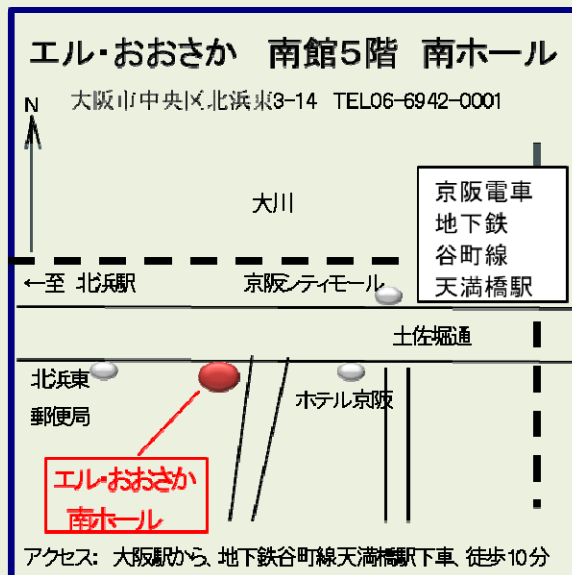

エル・おおさか 南館5階 南ホール
大阪市中央区北浜東3-14

- ・Osaka Metro谷町線・京阪電鉄「天満橋駅」より西へ300m
- ・Osaka Metro堺筋線・京阪電鉄「北浜駅」より東へ500m
- ・JR大阪駅から大阪シティバス62系統「住吉車庫行」乗車
- ・天王寺・上本町方面から
大阪シティバス62系統「大阪駅前」乗車

地図や詳細な行き方は、
エル・おおさかのホームページにてご確認ください。